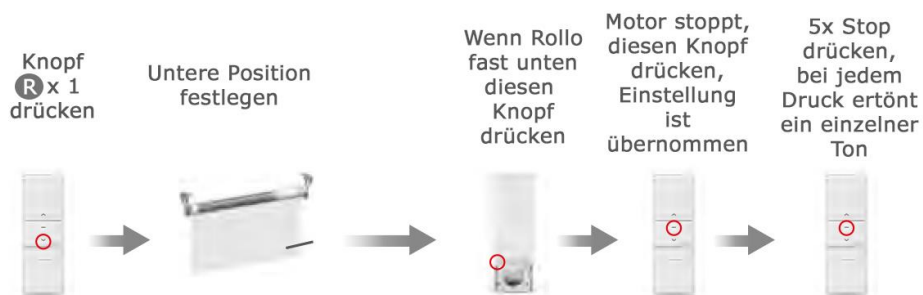

e.

(6 x Ton)
Einstellungen sind übernommen

Schalter Hoch drücken für: Rechtshänder reguläre Bedienung oder Linkshänder umgekehrte Bedienung
Schalter Runter drücken für: Linkshänder reguläre Bedienung oder Rechtshänder umgekehrte Bedienung

Einstellung für maximale und minimale Länge Rollo festlegen

a. Obere Position festlegen

b. Untere Position festlegen

c. Mittlere Position festlegen

d. Mittlere Position löschen

Fernbedienung

Fernbedienung "a" wurde mitgeliefert (bereits eingestellt)
Fernbedienung "b" wurde nachträglich geliefert und muss noch eingestellt werden