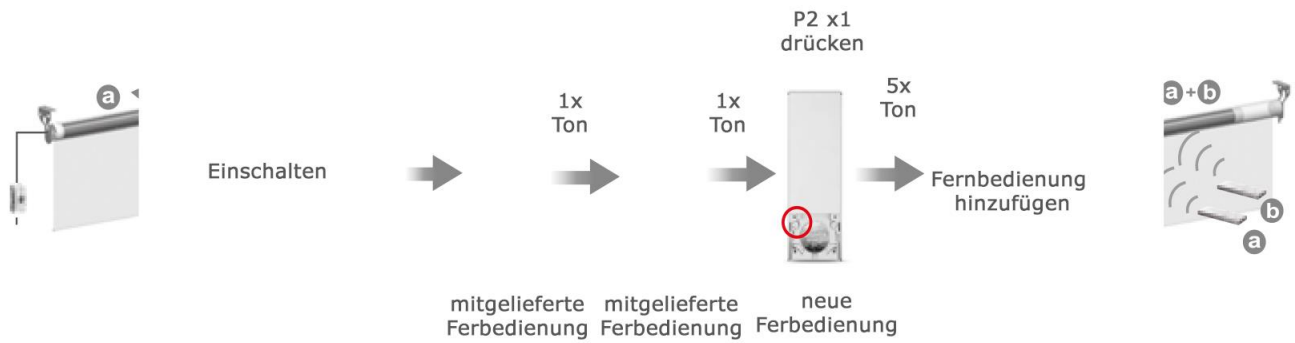

Einstellung für maximale und minimale Länge Rollo festlegen

a. Obere Position festlegen

b. Untere Position festlegen

c. Mittlere Position festlegen

d. Mittlere Position löschen

Fernbedienung

Fernbedienung "a" wurde mitgeliefert (bereits eingestellt)
Fernbedienung "b" wurde nachträglich geliefert und muss noch eingestellt werden