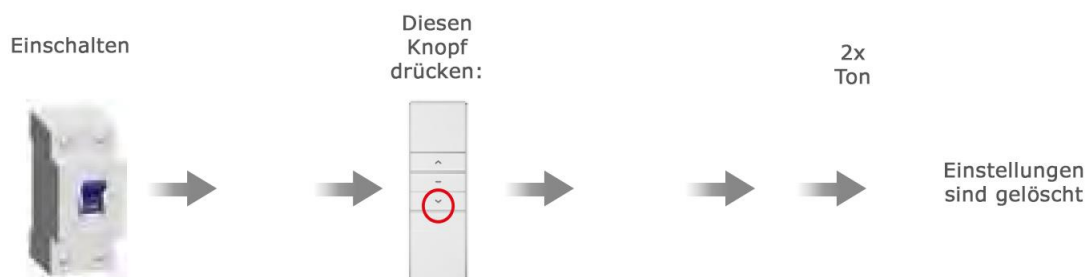

e.

(6 x Ton)
Einstellungen sind übernommen

Schalter Hoch drücken für: Rechtshänder reguläre Bedienung oder Linkshänder umgekehrte Bedienung
Schalter Runter drücken für: Linkshänder reguläre Bedienung oder Rechtshänder umgekehrte Bedienung

Einstellung für maximale und minimale Länge Rollo festlegen

a. Obere Position festlegen

b. Untere Position festlegen

c. Mittlere Position festlegen

d. Mittlere Position löschen

Fernbedienung

Fernbedienung "a" wurde mitgeliefert (bereits eingestellt)
Fernbedienung "b" wurde nachträglich geliefert und muss noch eingestellt werden

Vorhandene Einstellungen der Fernbedienung löschen

Sonnenschutzrollos von Livoneo.de verfügen über eine hohe Bandbreite an höchst praktischen Funktionalitäten. Abhängig vom ausgesuchten Modell bieten unsere Maßrollos unter anderem: