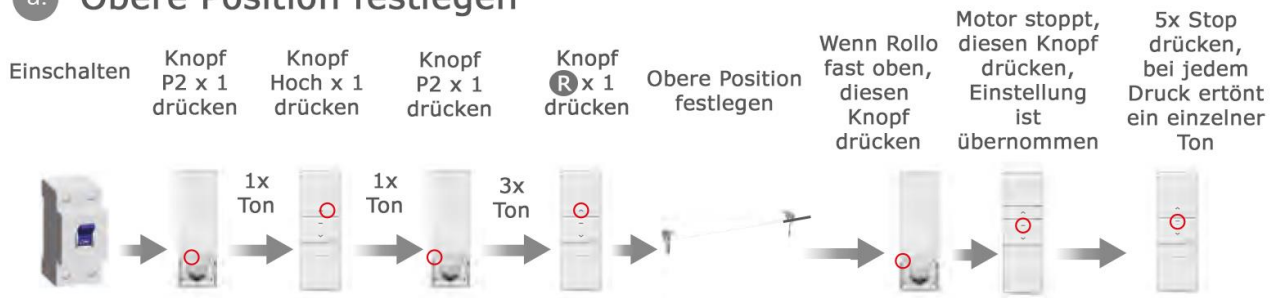

Einstellung für maximale und minimale Länge Rollo festlegen

a. Obere Position festlegen