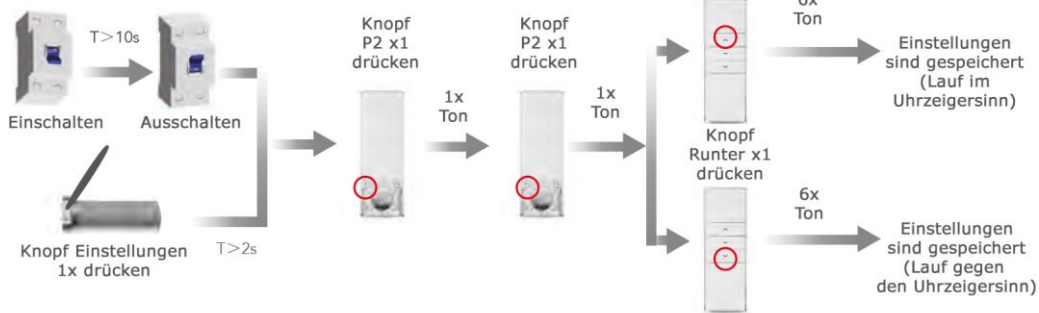

a.

Einschalten (1x Ton)
Taste Reset am Motor drücken (1x Ton)
Motor reagiert

b.

Taste Programm auf der Rückseite der Fernbedienung drücken (1x Ton)

c.

Taste Programm auf der Rückseite der Fernbedienung erneut drücken (1x Ton)

d.

Taste Programm auf der Rückseite der Fernbedienung erneut drücken (1x Ton)

e.

(6 x Ton)
Einstellungen sind übernommen

Schalter Hoch drücken für: Rechtshänder reguläre Bedienung oder Linkshänder umgekehrte Bedienung
Schalter Runter drücken für: Linkshänder reguläre Bedienung oder Rechtshänder umgekehrte Bedienung