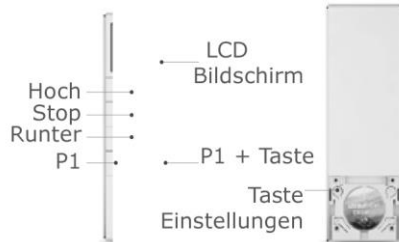

Bedienungsanleitung für Rollos mit Motor

T

Tasten - Erklärungen

Einstellungen
(Taste drücken)

T

Nutzungsbereich

⚠ Übertragungsweite ist abhängig von baulichen Bedingungen

	L1	L2	
100V~240v	200m	35m	433.92 MHz

Antriebsadapter - Installation

a. Ring über die Welle bis zum Ende schieben

b. Antrieb am anderen Ende festschrauben und Clip anbringen

c. Motor in die Welle einschieben

Installation

Einstellung Fernbedienung