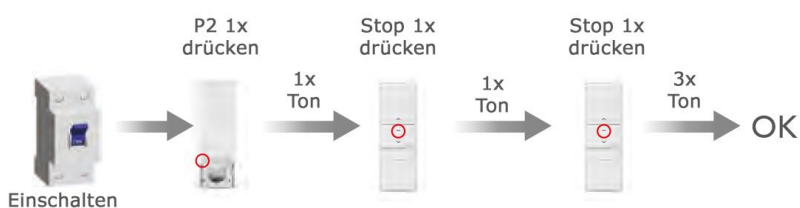

e.

(6 x Ton)
Einstellungen sind übernommen

Schalter Hoch drücken für: Rechtshänder reguläre Bedienung oder Linkshänder umgekehrte Bedienung
Schalter Runter drücken für: Linkshänder reguläre Bedienung oder Rechtshänder umgekehrte Bedienung

Einstellung für maximale und minimale Länge Rollo festlegen

a. Obere Position festlegen

b. Untere Position festlegen

c. Mittlere Position festlegen

d. Mittlere Position löschen

Fernbedienung

Fernbedienung "a" wurde mitgeliefert (bereits eingestellt)
Fernbedienung "b" wurde nachträglich geliefert und muss noch eingestellt werden