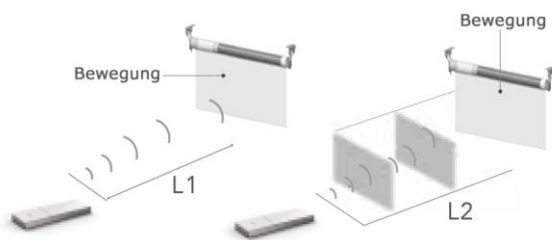

Bedienungsanleitung für Rollos mit Motor

T

Tasten - Erklärungen

Einstellungen
(Taste drücken)

T

Nutzungsbereich

⚠ Übertragungsweite ist abhängig von baulichen Bedingungen

	L1	L2	
100V~240v	200m	35m	433.92 MHz

Antriebsadapter - Installation

a. Ring über die Welle bis zum Ende schieben

b. Antrieb am anderen Ende festschrauben und Clip anbringen

c. Motor in die Welle einschieben

Installation

Einstellung Fernbedienung