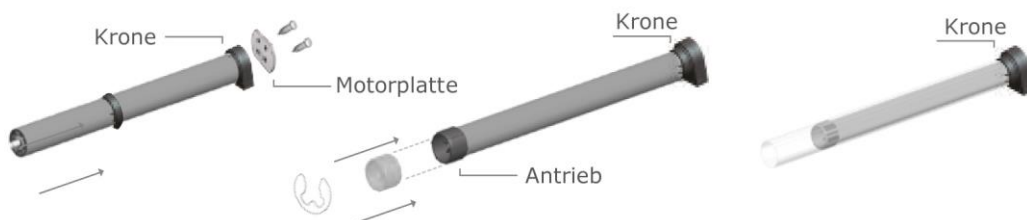

Bedienungsanleitung für Rollos mit Motor

T

Tasten - Erklärungen

Einstellungen
(Taste drücken)

T

Nutzungsbereich

⚠ Übertragungsweite ist abhängig von baulichen Bedingungen

	L1	L2	
100V~240v	200m	35m	433.92 MHz

Antriebsadapter - Installation

a. Ring über die Welle bis zum Ende schieben

b. Antrieb am anderen Ende festschrauben und Clip anbringen

c. Motor in die Welle einschieben

Installation

Einstellung Fernbedienung