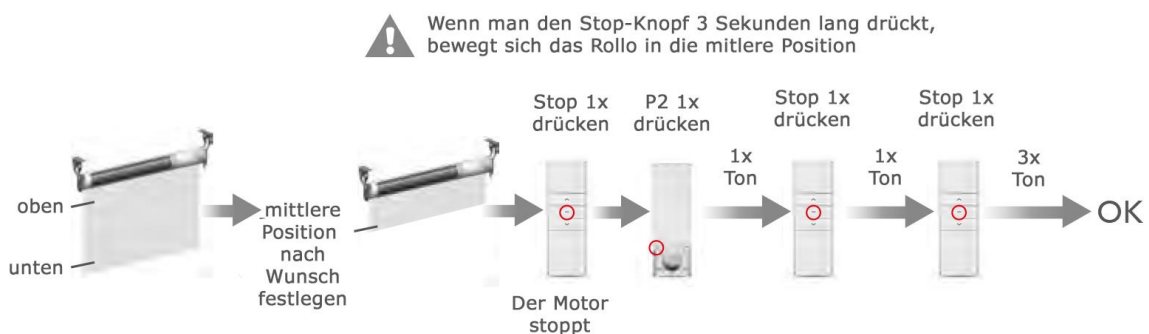

e.

(6 x Ton)
Einstellungen sind übernommen

Schalter Hoch drücken für: Rechtshänder reguläre Bedienung oder Linkshänder umgekehrte Bedienung
Schalter Runter drücken für: Linkshänder reguläre Bedienung oder Rechtshänder umgekehrte Bedienung

Einstellung für maximale und minimale Länge Rollo festlegen

a. Obere Position festlegen

b. Untere Position festlegen

c. Mittlere Position festlegen

d. Mittlere Position löschen

Fernbedienung

Fernbedienung "a" wurde mitgeliefert (bereits eingestellt)
Fernbedienung "b" wurde nachträglich geliefert und muss noch eingestellt werden

Vorhandene Einstellungen der Fernbedienung löschen

Sonnenschutzrollos von Livoneo.de verfügen über eine hohe Bandbreite an höchst praktischen Funktionalitäten. Abhängig vom ausgesuchten Modell bieten unsere Maßrollos unter anderem: