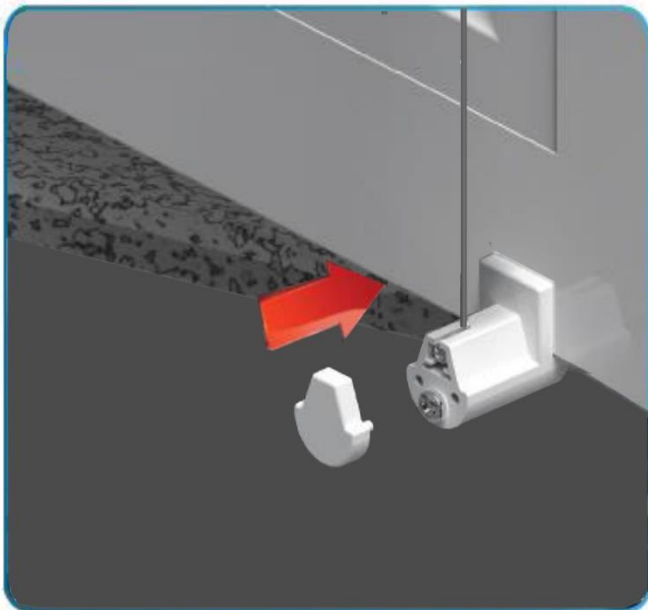

Rollo RM32 – Montage mit Klemmträgern – Montage Seitenführung

Bei allen Fragen zur Montage der Rollos stehen wir gern unter mail@livoneo.de zur Verfügung! Am schnellsten können wir uns mit den gewünschten Informationen zurückmelden, wenn Sie uns die Bestellnummer und Ihre Telefonnummer bei Ihrer Anfrage mitteilen.