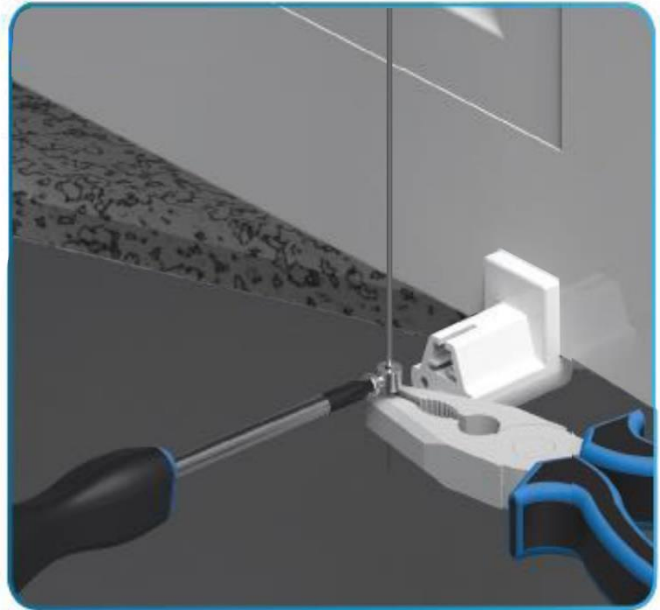

Rollo RM32 – Montage mit Klemmträgern – Montage Seitenführung

Bei allen Fragen zur Montage der Rollos stehen wir gern unter mail@livoneo.de zur Verfügung! Am schnellsten können wir uns mit den gewünschten Informationen zurückmelden, wenn Sie uns die Bestellnummer und Ihre Telefonnummer bei Ihrer Anfrage mitteilen.