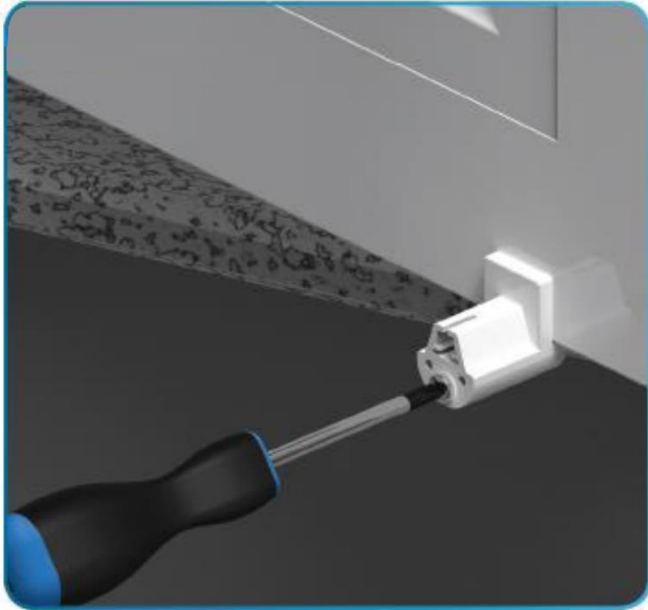

Rollo RM32 – Montage mit Klemmträgern – Montage Seitenführung

Bei allen Fragen zur Montage der Rollos stehen wir gern unter mail@livoneo.de zur Verfügung! Am schnellsten können wir uns mit den gewünschten Informationen zurückmelden, wenn Sie uns die Bestellnummer und Ihre Telefonnummer bei Ihrer Anfrage mitteilen.